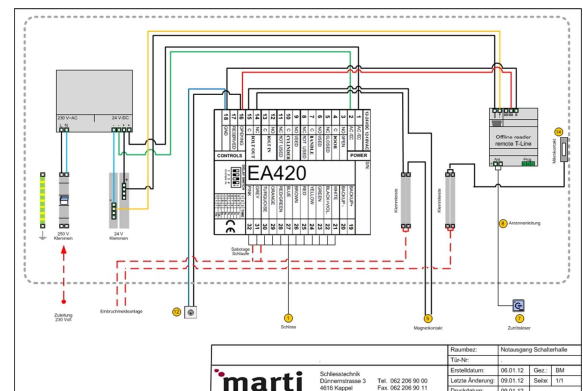

Anschlussschema-Blatt

marti Schliessachse
Dorfstrasse 3
4016 Kappel
Tel. 062 206 90 00
Fax. 062 206 90 11

marti Schliessachse
Dorfstrasse 3
4016 Kappel
Tel. 062 206 90 00
Fax. 062 206 90 11