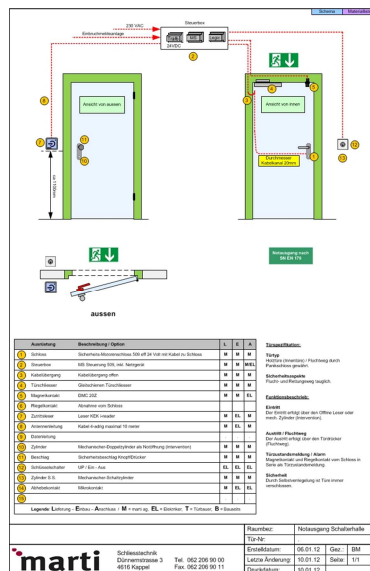

Ist die Herausforderung noch so komplex, marti schliesstechnik hat die passende Lösung für Sie.

Von der Planung, Realisierung, Montage, Inbetriebnahme bis zur Abnahme – Alles aus einer Hand.

Türtypen-Blatt